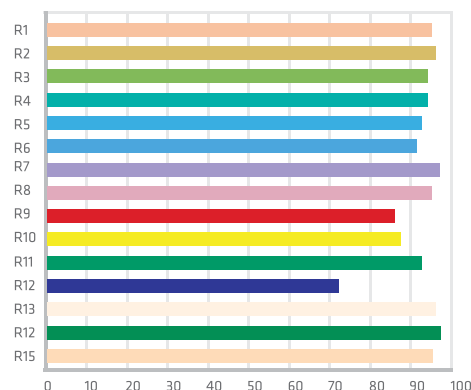

CRI

‘Het vermogen halveert terwijl de hoeveelheid licht verdubbelt!’

Kippersluis b.v.
installatieburo voor elektrotechniek
en beveiligingen

Kippersluis B.V.

Drenthehaven 28
3433 PB Nieuwegein

Postbus 1353
3433 BJ Nieuwegein

T 030 606 361 41

E info@kippersluisbv.nl

W www.kippersluisbv.nl